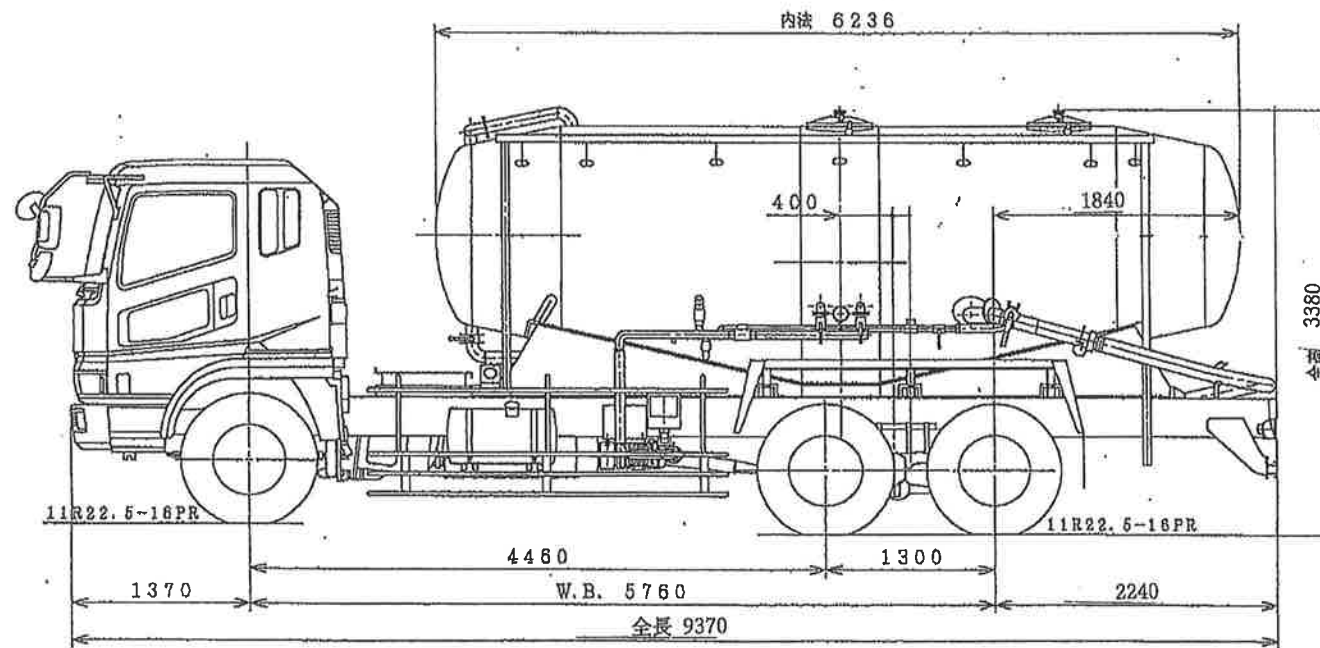

ご参考図

島根 800 か 787
FU519NY-500082

APPROVED	SCALE ORDER	DRAWING NAME
	CHASSIS	エア-圧送式 バラセメント運搬車
CHECK	DESIGN MODEL	DWG. No.
	BA133-52A	FBA-F221A
	DATE	REFERENCE No.

ShinMaywa Industries, Ltd