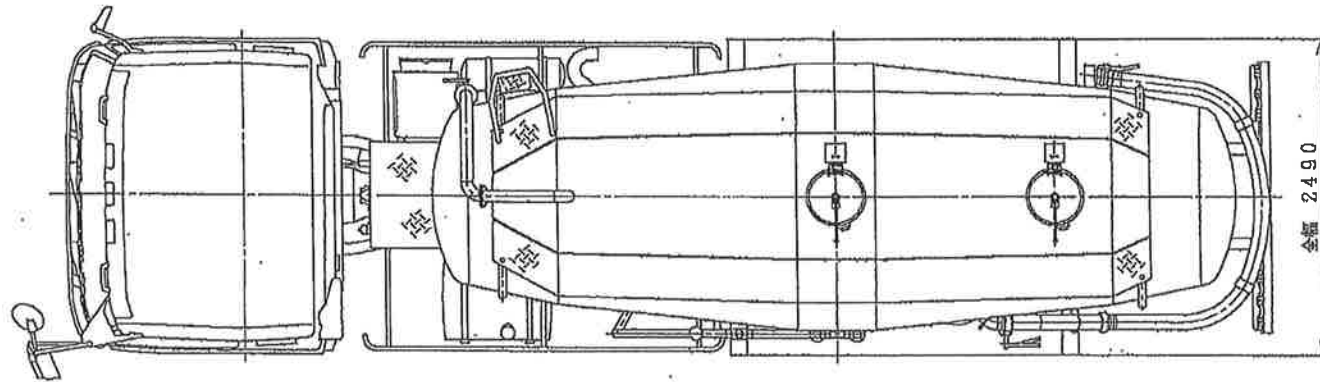

ご参考図

島根 800 か 787
FU519NY-500082

APPROVED	SCALE ORDER	DRAWING NAME
	CHASSIS	エア-圧送式 バラセメント運搬車
CHECK	DESIGN MODEL	DWG. No.
	BA133-52A	FBA-F221A
	DATE	REFERENCE No.

ShinMaywa Industries, Ltd