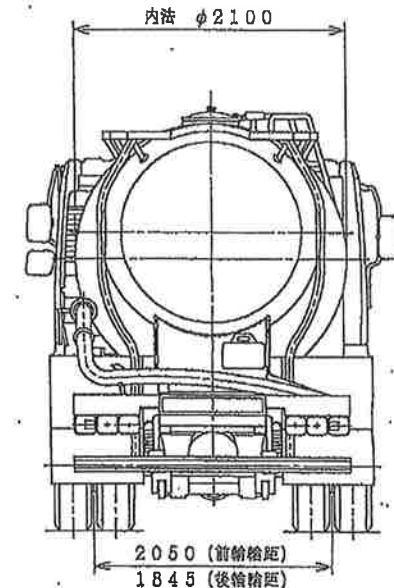

ご参考図

島根 800 か 787
FU519NY-500082

APPROVED	SCALE ORDER	DRAWING NAME
	CHASSIS	エア-圧送式 バラセメント運搬車
CHECK	DESIGN MODEL	DWG. No.
	BA133-52A	FBA-F221A
	DATE	REFERENCE No.

ShinMaywa Industries, Ltd