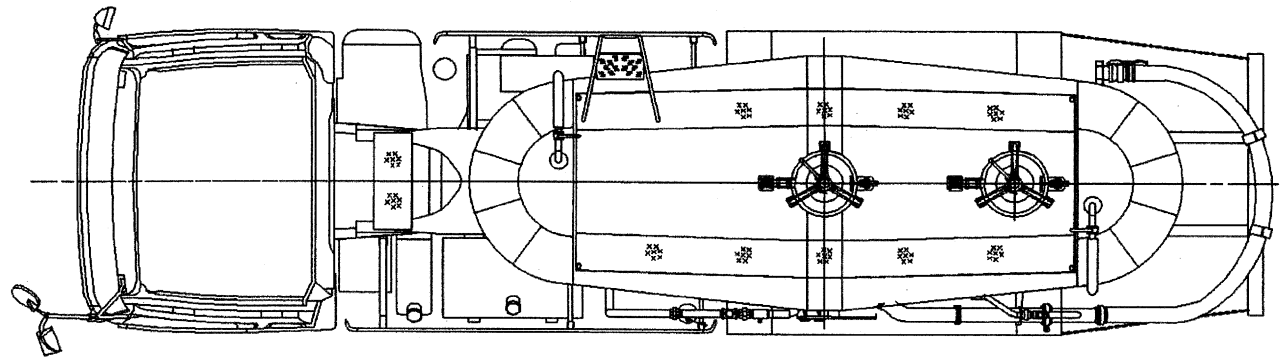

日野
QPG-FR1APEA
島根800か954

乗車位置
 運転席 420
 助手席 335