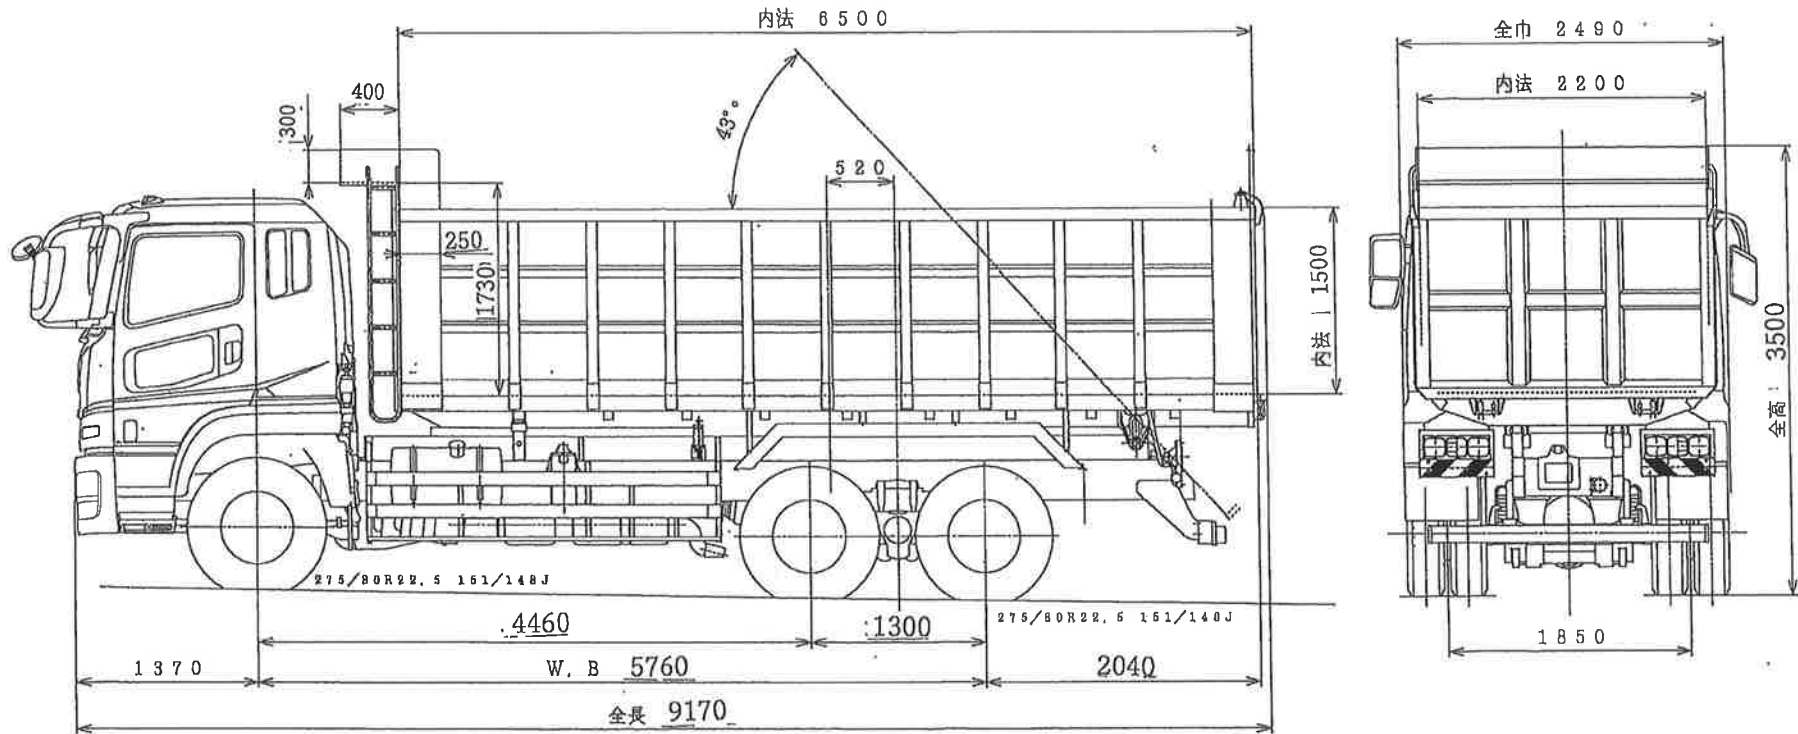

ご参考図

島根 100 か 5458

FU70HY-510081

APPROVED	SCALE	ORDER	DRAWING NAME
	NON	HASHTG	リヤダンプトラック
CHECK	DRAWN BY	MODEL	DWG. No.
		DRS12-02SC	
DATE			REFERENCE No. EWS作成三面図

ShinMaywa Industries, Ltd.